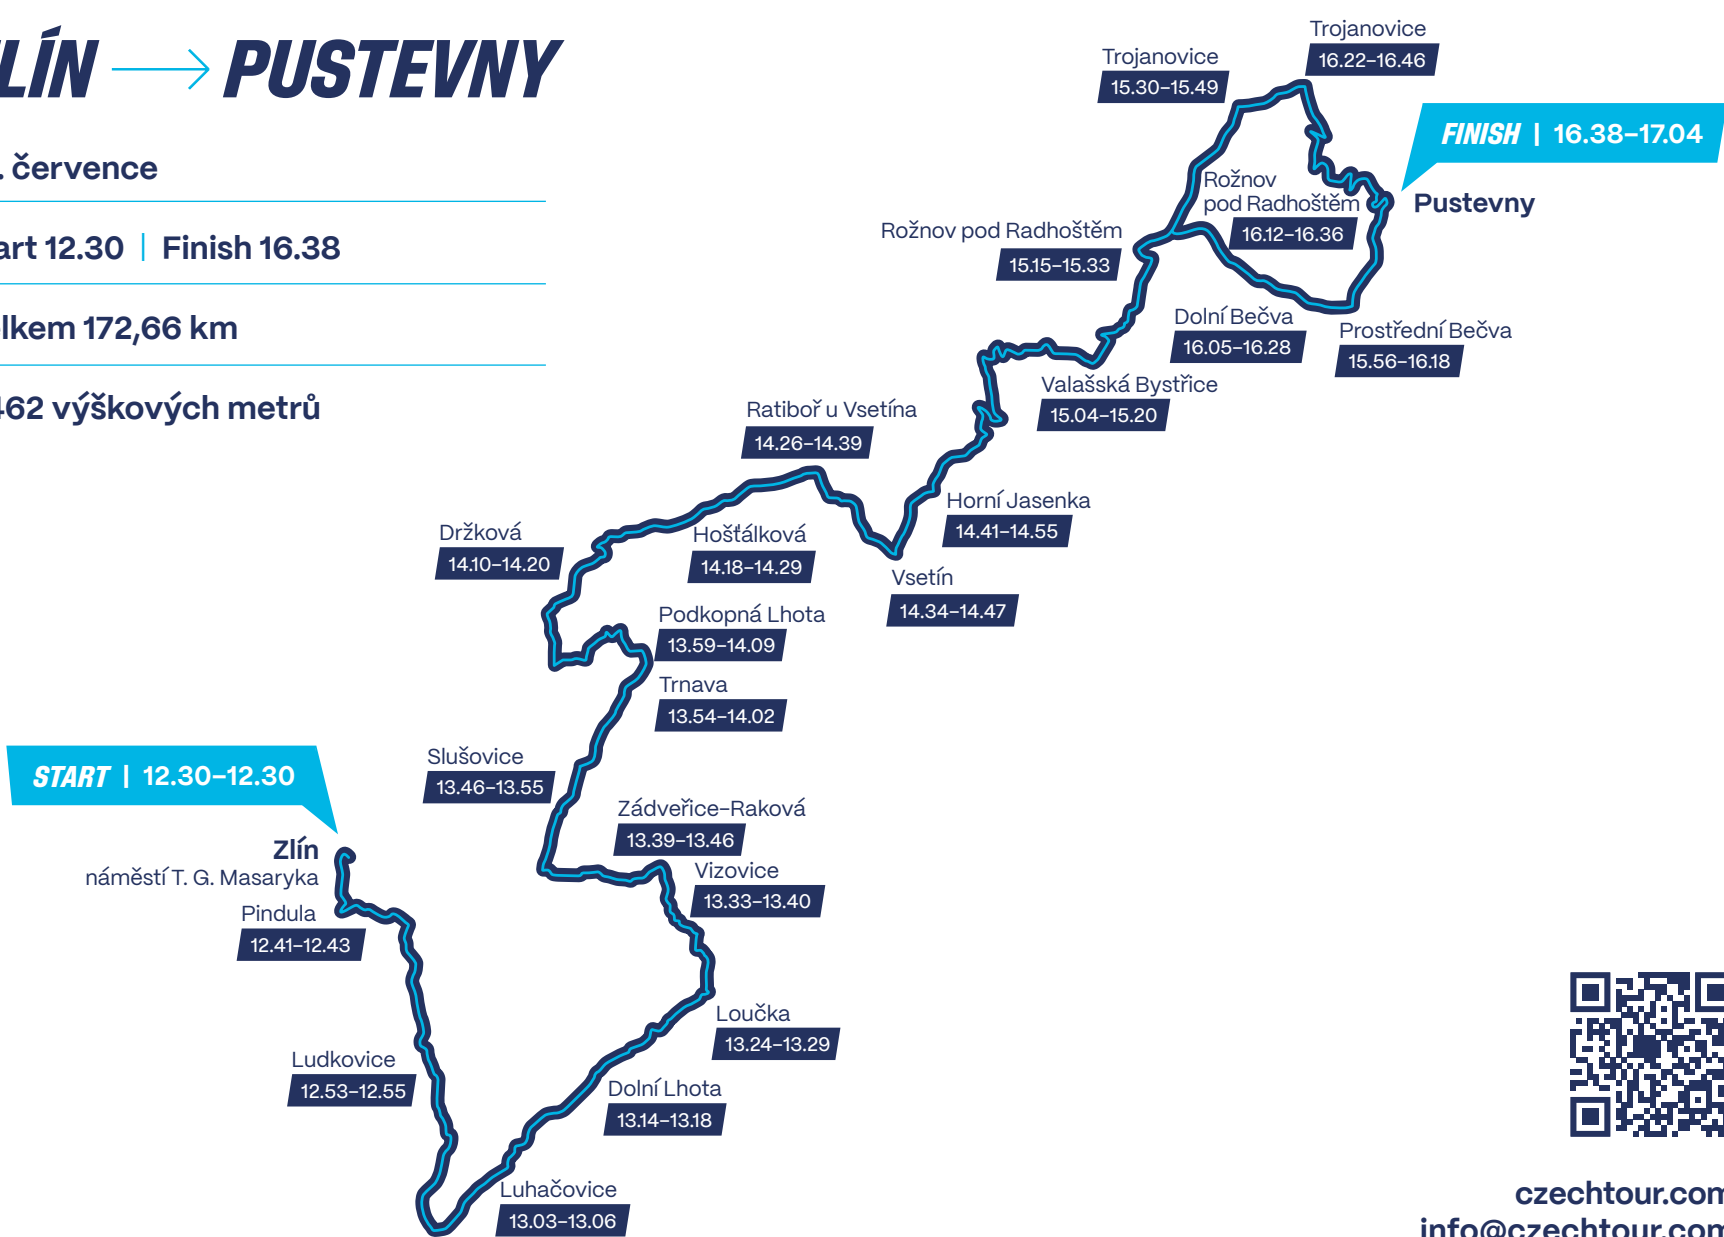

CZECH TOUR

UCI EUROPE TOUR

25.-28.7.

Největší cyklistický etapový závod v České republice za účasti špičkových domácích i světových jezdců.

24

2. ETAPA

ZLÍN → PUSTEVNY

26. července

Start 12.30 | Finish 16.38

Celkem 172,66 km

3 462 výškových metrů

czechtour.com
info@czechtour.com

GENERÁLNÍ PARTNER

HLAVNÍ PARTNEŘI

PARTNEŘI

HLAVNÍ MEDIÁLNÍ PARTNER